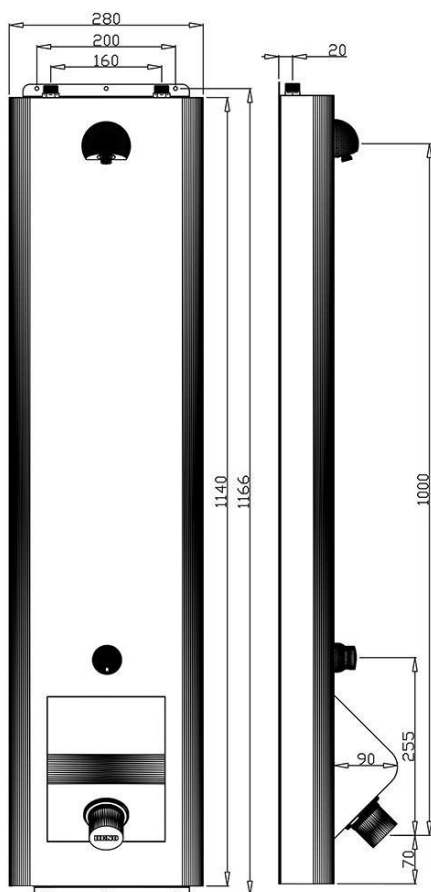

St: Görän Mekanisk duschpanel

Mekanisk säkerhetsanpassad duschpanel i robust borstad rostfri stålplåt. Den ansluts till kallt och varmt vatten cc160 mm och levereras komplett med kulventiler. Utrustad med termostatblandare, Temposoft duschventil som bara kräver ett lätt tryck med handen och hängningssäkert duschhuvud. Rekommenderad monteringshöjd är 1100mm ö.f.g till termostatblandaren.

- Självtängande duschventil.
- Hängningssäkert duschhuvud.
- Flöde: ca 20-30 sekunder, samt 8-10 L/min.
- Inlopp: cc160 mm, R15 med kulventil.
- Termostatblandaren kan temperatur begränsas.
- Arbetstryck: 1-5 bar.
- Kan beställas med förlängningsprofil.
- Material borstad rostfri stålplåt - SIS 2333/EN.1.40301.
- Finns även i pulverlackerat utförande.

*Specialanpassad
förlängningsprofil*

Modell	Artikelnr.	RSKn.	Beskrivning	Vikt kg
St: Görän Mekanisk	RD000-02-SG	8255799	Duschpanel Säkerhetsanpassad	9,0 kg
Förlängningsprofil	RD000-08 SG	8221734	Förlängningsprofil måttanpassad	1,0 - 3,0 kg