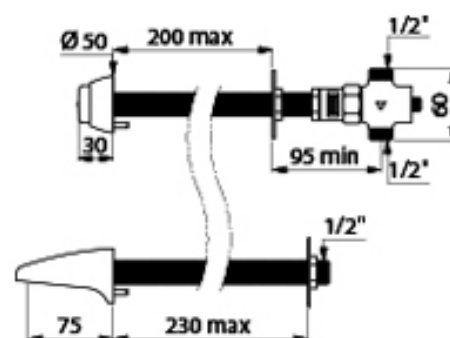

Tempostop AB för väggenomföring

Självstängande tappventil med "Antiblockfunktion", för montage genom vägg. Anslutning till förblandat eller kallt vatten. Flödet av vatten startar först efter det att knappen släppts. Denna funktion förhindrar översvämning. Full hygien tack vare den självstängande funktionen utan handkontakt.

- Inställningsbart flöde 3-6 L/min.
- Inlopp: R15 Utv.
- Arbetstryck: 1-5 bar.
- Installation: Väggenomföring för vägg tjocklek på 200 mm. Väggenomföring för upp till 400 mm kan fås vid förfrågan.
- Piputsprång standard: 70 mm - Finns även i andra längder.
- Temperatur: Max 70°C.