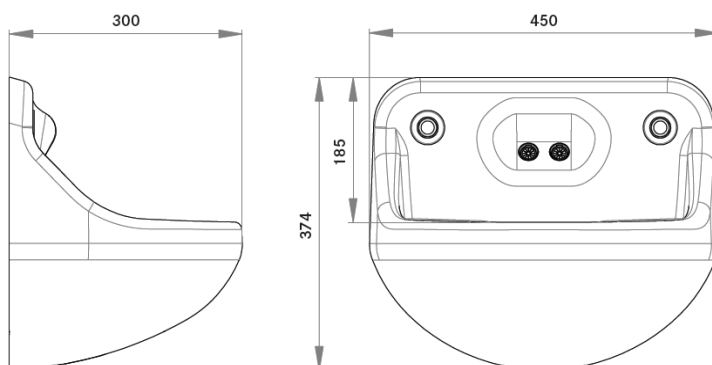

DVS Tvättställ

DVS Tvättställ är speciellt utvecklad och designad för att passa i särskilda högriskmiljöer såsom i fängelser och rättspsykiatrisanstalter.

Tvättstället är tillverkat av ett kompositmaterial som gör att det är helt okrossbart och med en speciell och hård polyesteryta som ger ett utseende och glansighet som vanligt sanitetsporcelain.

Med beröringsfria sensorer för styrning av vattenflöde så får man en mycket smidig och robust lösning för de tuffaste miljöer samtidigt som det möter kraven på hygien och enkel rengöring.

DVS Tvättställ monteras med genomgående bult (10mm) genom vägg, alternativt att man monterar den i Henos tvättställsmoduler.

- Designad för Högriskmiljöer.
- Tillverkad i okrossbar komposit.
- Attraktivt utseende i vitt som påminner om sanitetsporcelain.
- Hygienisk hård yta som medger enkel rengöring.
- Integrerade utloppspipor för kv och vv.
- Utloppsflöde: max 5 L/min.
- Avloppsil i rostfritt stål.
- Kompletteras med DVS Tvättställstyrning, se separat Produktblad.

Modell	Beskrivning	Färg	Mått: Dx B x H mm	Vikt kg
DVVR01-030	Tvättställ	Vit	300 x 450 x 374	10
DVTS10-Kit	DVS Tvättställ Kit komplett kit med Tvättställ och Styrning			