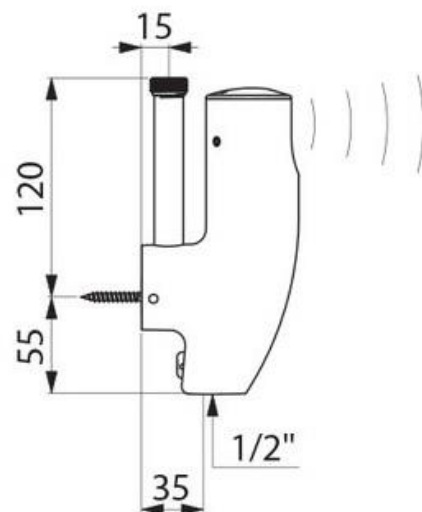

Tempomatic 4 urinalventil

Synlig anslutning

Sensorstyrd beröringsfri urinalventil med batteridrift för individuella urinaler.

- Batteridrivna med ett integrerat 6V litium batteri.
- Sensor, magnetventil och elektronikenhet integrerat inuti ventilen.
- Stöttålig infraröd sensor.
- Anslutning: R15.
- Program:
 - Kort spolning efter varje användning med 10 sekunders fördröjning efter att sensorn detekterat användaren.
 - Extra spolning efter en period av hög användning.
 - Automatspolning var 24e timme för att motverka lukt och uttorkning av avloppet.
- Flöde: 0,25 L/min (justerbart för olika typer av urinaler).
- Integrerad avstängningsventil.
- Material: Kromad mässing.

Modell	Artikelnr.	RSKnr.	Beskrivning	Vikt kg
Tempomatic 4	DB479410	8057200	Tempomatic 4 med synlig anslutning	1kg