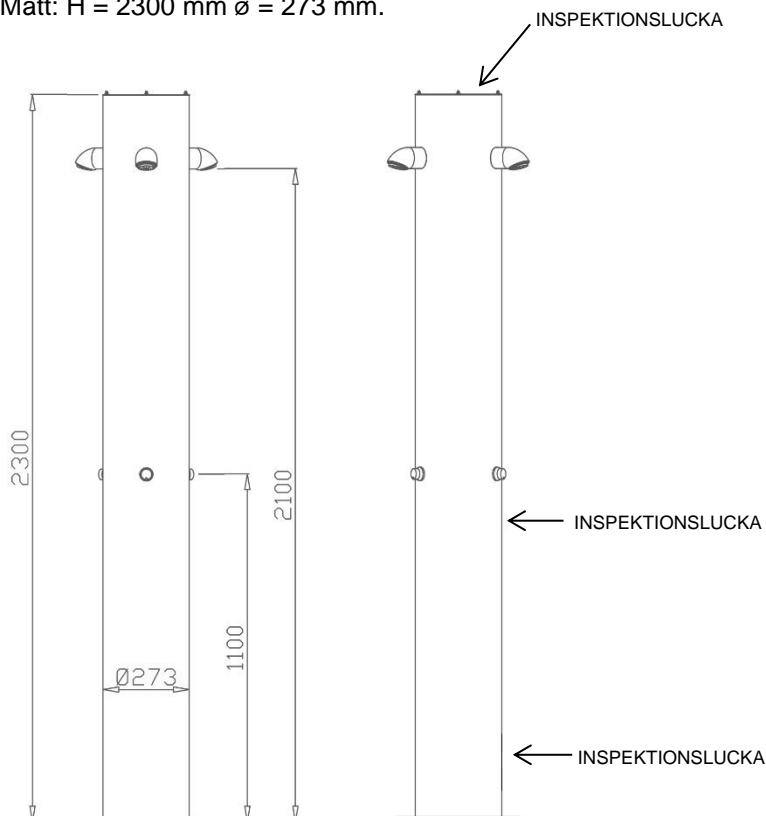

## Duschpelare: Rund

Duschpelare – rund modell med 2-3st duschplatser, för installation inomhus eller utomhus. Finns i två olika utföranden: elektronisk med sensorstyrning och mekanisk med självstängande ventil.

- Självstängande duschventil alt. sensorstyrning.
- Levereras med 2 eller 3st duschplatser.
- Kan även beställas med fotdusch.
- Flöde: Duschventil - ca 20-30 sekunder, samt 8-10 L/min.  
Sensor - Ställbar flödestid, samt 8-10 L/min.
- Monteras på stabilt underlag t ex betongplatta.
- Inlopp: Underifrån på pelare.
- Vid montering utomhus ska pelaren vintertid tömmas på vatten och patronen till den självstängande ventilen ska demonteras.
- Arbetstryck: 1-5 bar.
- Material: Borstad rostfri stålplåt SIS 2333/EN.1.40301.
- Finns även i pulver-lackat utförande.
- Mått: H = 2300 mm  $\varnothing$  = 273 mm.

Modell	Artikelnr.	Beskrivning	Vikt kg
Duschpelare: Rund elektronisk	MT07-07R	Elektronisk duschpelare m. 2-3 duschplatser	45 kg
Duschpelare: Rund mekanisk	RD000-07R	Mekanisk duschpelare m. 2-3 duschplatser	45 kg