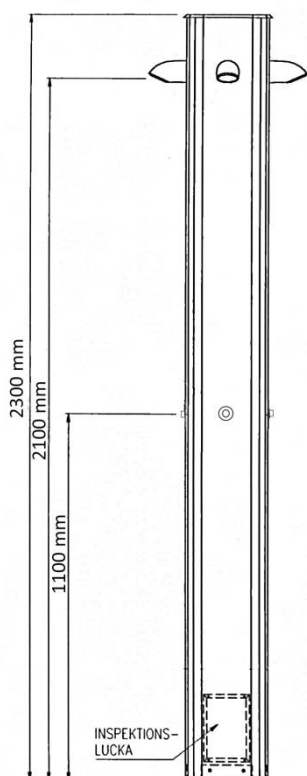

Duschpelare: Fyrkantig

Duschpelare - fyrkantig modell med 2-4st duschplatser, för installation inomhus eller utomhus. Finns i två olika utföranden: elektronisk med sensorstyrning och mekanisk med självstängande ventil.

- Självstängande duschventil alt. sensorstyrning
- Levereras med 2, 3 eller 4st duschplatser.
- Kan även beställas med fotdusch.
- Flöde: Duschventil - ca 20-30 sekunder, samt 8-10 L/min.
Sensor - Ställbar flödestid, samt 8-10 L/min.
- Monteras på stabilt underlag t ex betongplatta.
- Inlopp: Underifrån på pelare.
- Vid montering utomhus ska pelaren vintertid tömmas på vatten och patronen till den självstängande ventilen demonteras.
- Arbetstryck: 1-5 bar.
- Material: borstad rostfri stålplåt SIS 2333/EN.1.40301.
- Finns även i pulver-lackat utförande.
- Mått: HxBxB 2300 x 250 x 250 mm.