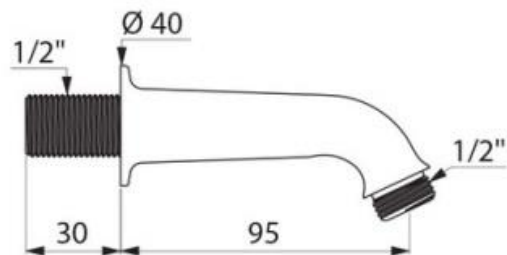

Duscharm

Duscharm i förkromad mässing som används tillsammans med valfritt duschhuvud ur Henos sortiment.

- Inlopp: R 15.
- Installation: Väggmontage eller panel.
- Användningsområde: Hotell, Gym, sjukhus mm.

Modell	Artikelnr.	RSKnr.	Beskrivning	Vikt kg
Duscharm	DB 710000	8381644	Duscharm i förkromad mässing	