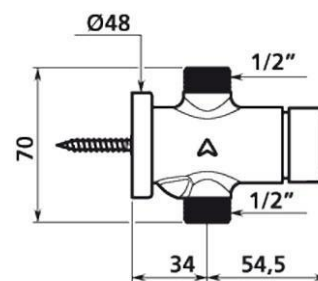

Temposoft Duschventil 1/2"

Duschventil 1/2"

Duschventil 1/2" Panel

Självstängande duschventil med en extra mjuk tryckfunktion för synlig alt. dold montering eller i duschpanel.

Flöde av vatten erhålls genom ett mycket lätt tryck på knappen. För anslutning till förblandat eller kallt vatten. Flödet stängs automatiskt efter 20-25 sekunder.

Reglerbart flöde och service framifrån utan att behöva demontera ventilen. Ventilerna levereras komplett med väggskruv. Väggbrička finns som tillval om man väljer att anslutningen ska vara synlig.

- Installeras synligt alt. dolt.
- Inlopp: R15.
- Arbetstryck: 1-5 bar.
- Förinställt flöde 9 L/min (Duschventil).
- Max temperatur 70 °C.
- Appliceringsområden: alla publika och kommersiella toaletter/våtutrymmen, camping, arenor mm.

Duschventil 1/2"

Duschventil 1/2" Panel

Modell	Artikelnr.	RSKnr.	Beskrivning	Vikt kg
Temposoft Duschventil 1/2"	DB 747800	8381620	Duschventil 1/2"	0,37
Temposoft Duschventil 1/2" Panel	DB 749870	8381621	Duschventil 1/2" Panel montage	0,37