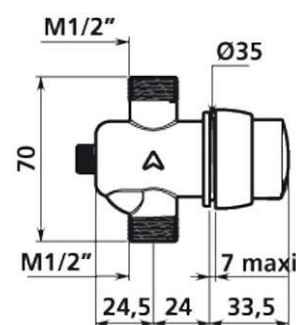

Temposoft Duschventil 1/2"

Duschventil 1/2"

Duschventil 1/2" Panel

Självstängande duschventil med en extra mjuk tryckfunktion för synlig alt. dold montering eller i duschpanel.

Flöde av vatten erhålls genom ett mycket lätt tryck på knappen. För anslutning till förblandat eller kallt vatten. Flödet stängs automatiskt efter 20-25 sekunder.

Reglerbart flöde och service framifrån utan att behöva demontera ventilen. Ventilerna levereras komplett med väggskruv. Väggbrička finns som tillval om man väljer att anslutningen ska vara synlig.

- Installeras synligt alt. dolt.
- Inlopp: R15.
- Arbetstryck: 1-5 bar.
- Förinställt flöde 9 L/min (Duschventil).
- Max temperatur 70 °C.
- Appliceringsområden: alla publika och kommersiella toaletter/våtutrymmen, camping, arenor mm.

Duschventil 1/2"

Duschventil 1/2" Panel

Modell	Artikelnr.	RSKnr.	Beskrivning	Vikt kg
Temposoft Duschventil 1/2"	DB 747800	8381620	Duschventil 1/2"	0,37
Temposoft Duschventil 1/2" Panel	DB 749870	8381621	Duschventil 1/2" Panel montage	0,37