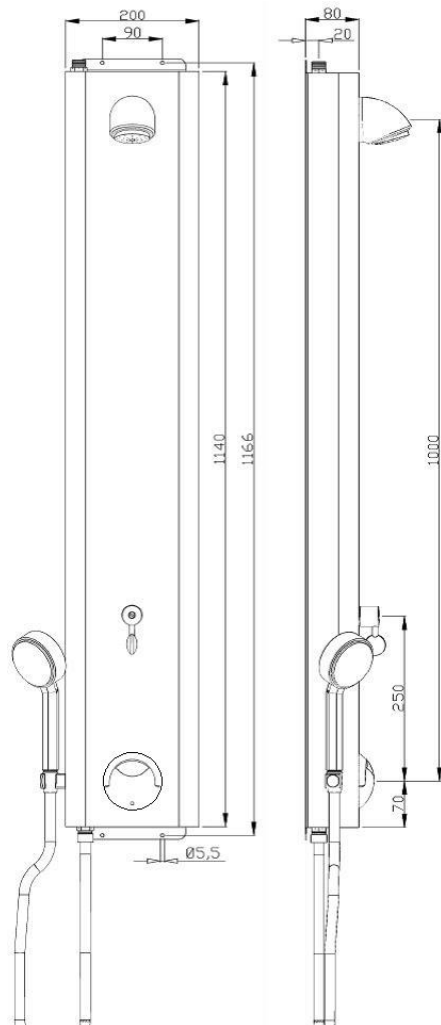

DP3 Outlook S

Elektronisk duschpanel i borstad rostfri stålplåt. Utrustad med en beröringsfri sensor alt. touchknapp. Panelen ansluts till system Rada Outlook och har som standard funktion för automatspolning samt möjlighet till hetvattenspolning. Rekommenderad monteringshöjd är 1100mm ö.f.g till sensorn.

- Beröringsfri sensor alt. touchknapp.
- Ansluts till system Rada Outlook.
- Flöde: Inställbar tid med c:a 8-10 L/min.
- Inlopp: Förblandat vatten.
- Utrustad med omkastarvred, handdusch och slang.
- Arbetstryck: 1-5 bar.
- Kan beställas med shampohylla samt med förlängningsprofil.
- Material borstad rostfri stålplåt 1mm - SIS 2333/EN.1.40301.
- Finns även i pulverlackerat utförande.

Artikelnr.	RSKnr.	Beskrivning	Vikt kg
RO05-03S	8381709	Duschpanel med handdusch	6,5 kg