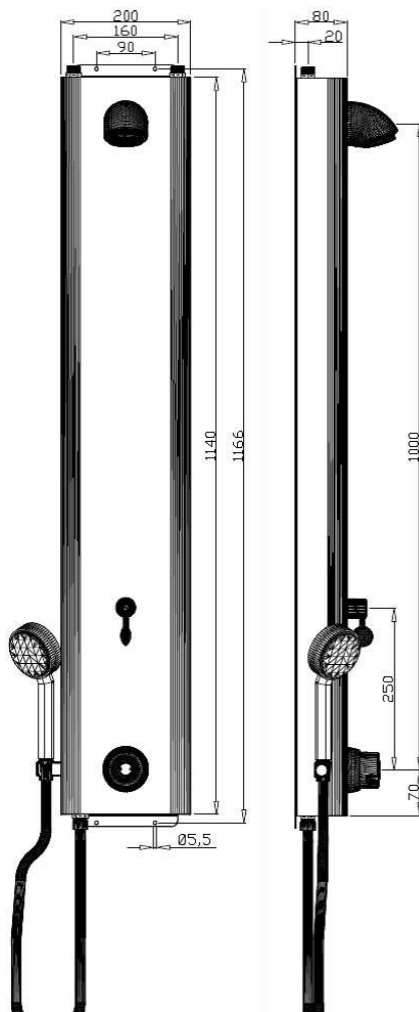

DP-2 S

Självstängande duschpanel i borstad rostfri stålplåt. Ansluts till kallt och varmt vatten cc160 mm och levereras komplett med kulventiler. Utrustad med Tempomix självstängande blandare. Rekommenderad monteringshöjd är 1100 mm ö.f.g till tryckknappen.

- Självstängande duschblandare som kan temperaturbegränsas.
- Utrustad med omkastarvred, handdusch och slang.
- Flöde: ca 20-30 sek samt 8-10 L/min
- Inlopp: cc160 mm, R15 med kulventil.
- Arbetstryck: 1-5 bar.
- Kan beställas med tvålhylla samt med förlängningsprofil.
- Material borstad rostfri stålplåt - SIS 2333/EN.1.4030.1.
- Finns även i pulverlackerat utförande.

Modell	Artikelnr.	RSKnr.	Beskrivning	Vikt kg
DP-2S	RD000-02S	8381537	Duschpanel med handdusch	6,7 kg