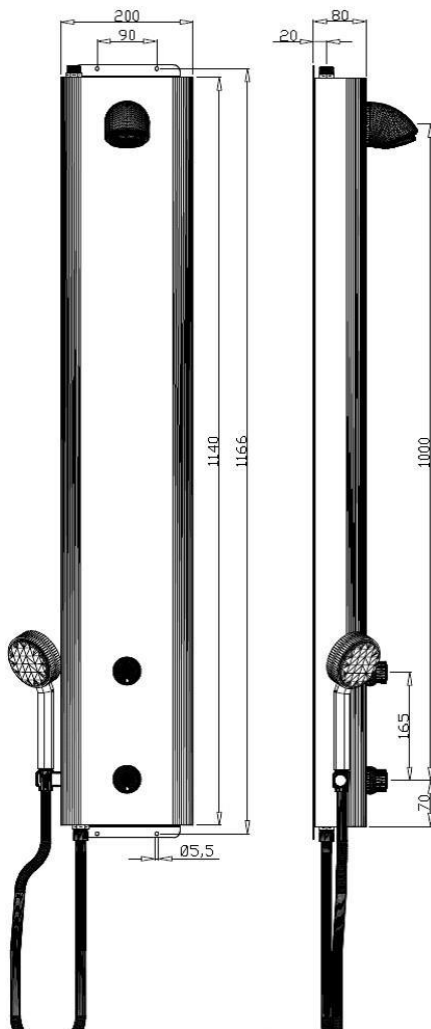

DP1 S

Självstängande duschpanel i borstad rostfri stålplåt. Ansluts till förblandat tempererat vatten och levereras komplett med kulventil. Utrustad med Temposoft duschventil som bara kräver ett lätt tryck med handen. Rekommenderad monteringshöjd är 1100mm ö.f.g till tryckknappen.

- Utrustad med dubbla duschventiler, handdusch och slang.
- Flöde: ca 20-30 sek samt 8-10 L/min.
- Inlopp: Förblandat vatten, R15 med kulventil.
- Arbetsstryck: 1-5 bar.
- Kan beställas med shampohylla samt med förlängningsprofil.
- Material borstad rostfri stålplåt 1mm - SIS 2333/EN.1.40301.
- Finns även i pulverlackerat utförande

Artikelnr.	RSKnr.	Beskrivning	Vikt kg
RD000-01S	8381535	Duschpanel med handusch	5,7 kg