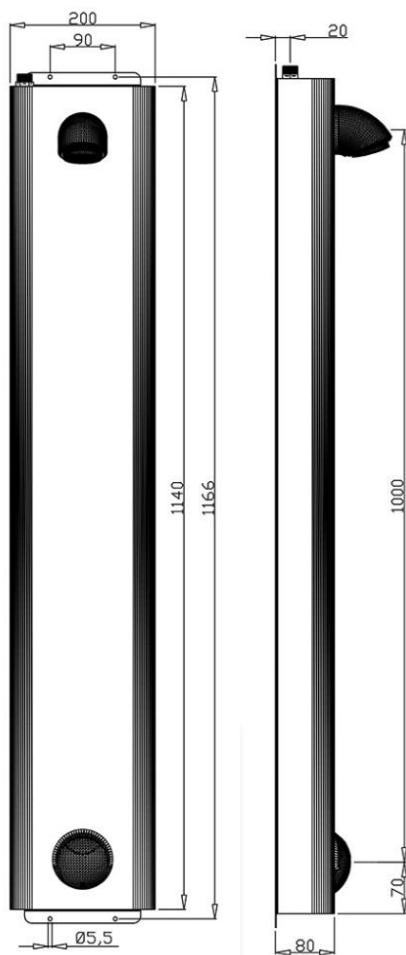

DP3 Outlook

Elektronisk duschpanel i borstad rostfri stålplåt. Utrustad med en beröringsfri sensor alt. touchknapp. Panelen ansluts till system Rada Outlook och har som standard funktion för automatspolning samt möjlighet till hetvattenspolning. Rekommenderad monteringshöjd är 1100mm ö.f.g till sensorn.

- Beröringsfri sensor alt. touchknapp.
- Ansluts till system Rada Outlook.
- Flöde: Inställbar tid med c:a 8-10 L/min.
- Inlopp: Förblandat vatten.
- Arbetstryck: 1-5 bar.
- Kan beställas med shampohylla samt med förlängningsprofil.
- Material borstad rostfri stålplåt 1mm - SIS 2333/EN.1.40301.
- Finns även i pulverlackerat utförande.

Artikelnr.	RSKnr.	Beskrivning	Vikt kg
RO05-03	8381708	Duschpanel	6,3 kg