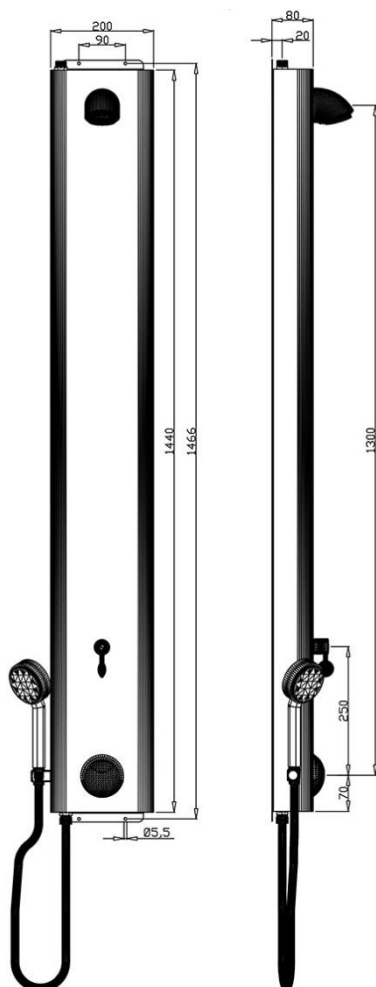

## DP3 Outlook SH

Elektronisk duschpanel i handikappanpassat utförande. Utrustad med en beröringsfri sensor alt. touchknapp. Panelen ansluts till system Rada Outlook och har som standard funktion för automatspolning samt möjlighet till hetvattenspolning. Rekommenderad monteringshöjd är 800 mm ö.f.g till sensorn.

- Beröringsfri sensor alt. touchknapp.
- Ansluts till system Rada Outlook.
- Flöde: Inställbar tid med c:a 8-10 L/min.
- Inlopp: Förblandat vatten.
- Utrustad med omkastarvred, handdusch och slang.
- Arbetstryck: 1-5 bar.
- Kan beställas med shampohylla samt med förlängningsprofil.
- Material borstad rostfri stålplåt 1mm - SIS 2333/EN.1.40301.
- Finns även i pulverlackerat utförande.

Artikelnr.	RSKnr.	Beskrivning	Vikt kg
RO05-03SH	8381711	Duschpanel handikappanpassad DP3 Outlook SH	6,8 kg
RO-PIEZO		Tillägg för duschpanel m. touchknapp	