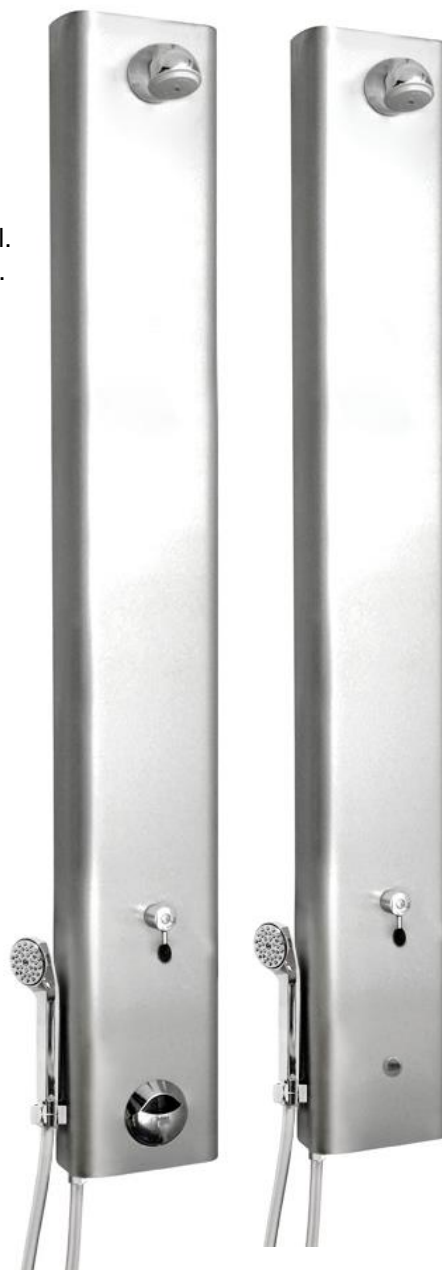

## DP3 Outlook SH

Elektronisk duschpanel i handikappanpassat utförande. Utrustad med en beröringsfri sensor alt. touchknapp. Panelen ansluts till system Rada Outlook och har som standard funktion för automatspolning samt möjlighet till hetvattenspolning. Rekommenderad monteringshöjd är 800 mm ö.f.g till sensorn.

- Beröringsfri sensor alt. touchknapp.
- Ansluts till system Rada Outlook.
- Flöde: Inställbar tid med c:a 8-10 L/min.
- Inlopp: Förblandat vatten.
- Utrustad med omkastarvred, handdusch och slang.
- Arbetstryck: 1-5 bar.
- Kan beställas med shampohylla samt med förlängningsprofil.
- Material borstad rostfri stålplåt 1mm - SIS 2333/EN.1.40301.
- Finns även i pulverlackerat utförande.

Artikelnr.	RSKnr.	Beskrivning	Vikt kg
RO05-03SH	8381711	Duschpanel handikappanpassad DP3 Outlook SH	6,8 kg
RO-PIEZO		Tillägg för duschpanel m. touchknapp	