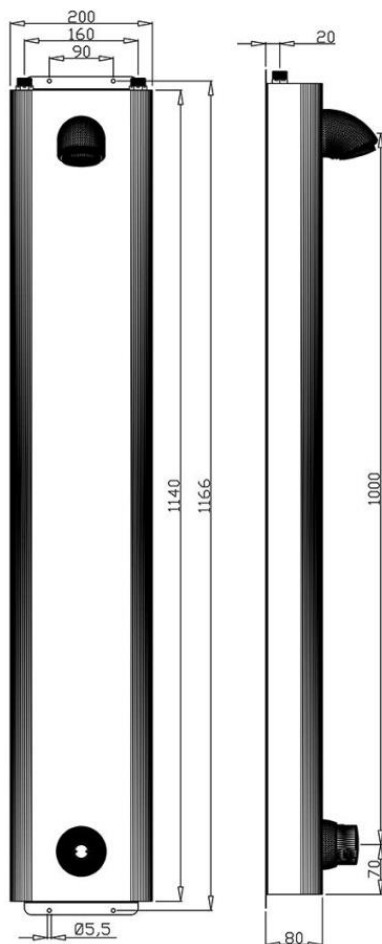

## DP2

Självstängande duschpanel i borstad rostfri stålplåt. Ansluts till kallt och varmt vatten cc160 mm och levereras komplett med kulventiler. Utrustad med Tempomix självstängande blandare. Rekommenderad monteringshöjd är 1100 mm ö.f.g till tryckknappen.

- Självstängande duschblandare som kan temperaturbegränsas.
- Flöde: ca 20-30 sek samt 8-10 L/min
- Inlopp: cc160 mm, R15 med kulventil.
- Arbetstryck: 1-5 bar.
- Kan beställas med tvålhylla samt med förlängningsprofil.
- Material borstad rostfri stålplåt 1mm - SIS 2333/EN.1.4030.1.
- Finns även i pulverlackerat utförande.

Artikelnr.	RSKnr.	Beskrivning	Vikt kg
RD000-02	8381536	Duschpanel	6,5 kg