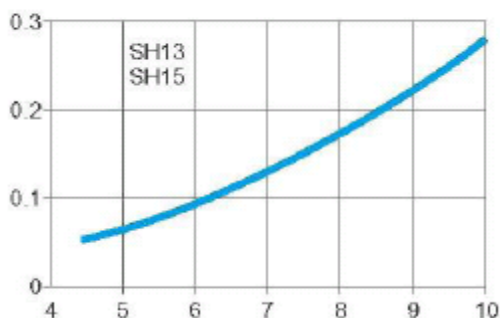

SH15 Krom

En vandalsäker takdusch med inlopp uppifrån. Levereras med Inbyggd flödesbegränsare ca 9 L/min.

- Flöde: 9 L/min.
- Inlopp: R15.
- Arbetstryck: 0,1-5 bar.
- 5-65 °C

Modell	Artikelnr.	RSKnr.	Beskrivning	Vikt kg
SH15 Krom	RD098-06	8381506	Duschvud	