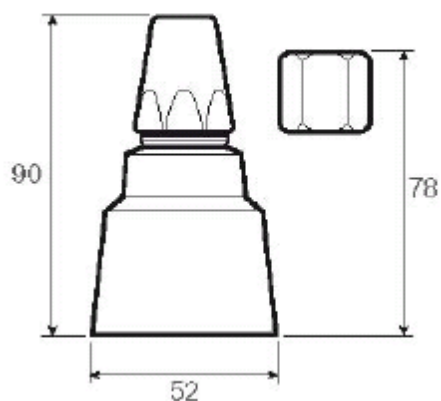

SH15 Krom

En vandalsäker takdusch med inlopp uppifrån. Levereras med Inbyggd flödesbegränsare ca 9 L/min.

- Flöde: 9 L/min.
- Inlopp: R15.
- Arbetstryck: 0,1-5 bar.
- 5-65 °C

Modell	Artikelnr.	RSKnr.	Beskrivning	Vikt kg
SH15 Krom	RD098-06	8381506	Duschvud	