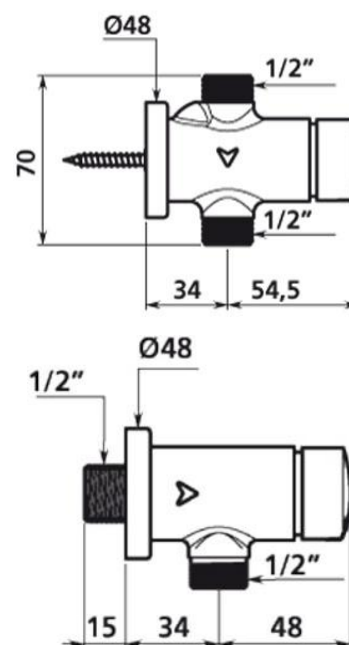

Temposoft urinalventil

DB777800

DB778800

Självstängande urinalventil med en extra mjuk tryckfunktion för synlig alt. dold anslutning. Flöde av vatten erhålls genom endast ett mycket lätt tryck på knappen. Flödet stängs automatiskt efter ca 3 sekunder. Reglerbart flöde och service framifrån utan att behöva demontera ventilen.

Urinalventilen levereras komplett med väggskruv. Väggbrička finns som tillval om man väljer urinalventil för synlig anslutning.

- Flöde: ca 3 L/min.
- Inlopp: R15.
- Arbetstryck: 1-5 bar.
- Temperatur: Max 70 °C.
- Användning: Alla publika och kommersiella toaletter, camping, arenor mm.

Modell	Artikelnr.	RSKnr.	Beskrivning	Vikt kg
Temposoft urinalventil	DB 777800	838 17 04	Urinalventil 1/2" Synlig anslutning	0,3
Temposoft urinalventil	DB 778800	838 17 05	Urinalventil 1/2" Väggsanslutning	0,3