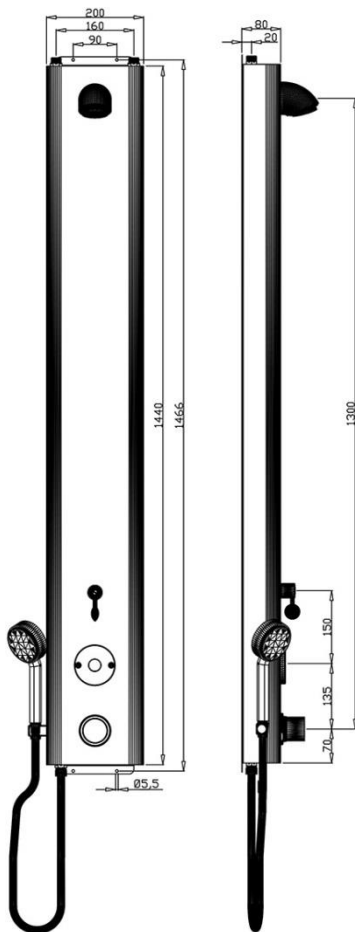

DP4 Therm SH

Elektronisk duschpanel i handikappanpassat utförande. Ansluts till kallt och varmt vatten cc160 mm och levereras komplett med kulventiler. Utrustad med termostatblandare, beröringsfri sensor alt. touchknapp samt magnetventil. Panelen ansluts till Rada Pulse. Rekommenderad monteringshöjd är 800 mm ö.f.g till termostatblandaren.

- Beröringsfri sensor alt. touchknapp.
- Ansluts till Rada Pulse.
- Utrustad med omkastarvred, handdusch och slang.
- Flöde: Inställbar tid med ca 8-10 L/min.
- Inlopp: CC 160 mm, R15 med kulventil.
- Arbetsstryck: 1-5 bar.
- Kan beställas med shampohylla samt med förlängningsprofil.
- Material borstad rostfri stålplåt 1mm - SIS 2333/EN.1.40301.
- Finns även i pulverlackerat utförande.

Artikelnr.	RSKnr.	Beskrivning	Vikt kg
MT05-04TSH	8381714	Duschpanel handikappanpassad	8,9 kg