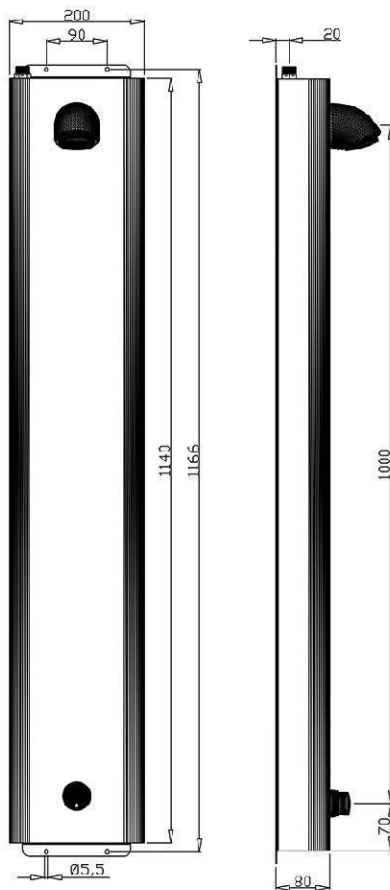

DP1

Självstängande duschpanel i borstad rostfri stålplåt. Ansluts till förblandat tempererat vatten och levereras komplett med kulventil. Utrustad med Temposoft duschventil som bara kräver ett lätt tryck med handen. Rekommenderad monteringshöjd är 1100mm ö.f.g till tryckknappen.

- Flöde: ca 20-30 sek samt 8-10 L/min.
- Inlopp: Förblandat vatten, R15 med kulventil.
- Arbetstryck: 1-5 bar.
- Kan beställas med shampohylla samt med förlängningsprofil.
- Material borstad rostfri stålplåt 1mm - SIS 2333/EN.1.40301.
- Finns även i pulverlackerat utförande

Artikelnr.	RSKnr.	Beskrivning	Vikt kg
RD000-01	8381534	Duschpanel	5,5 kg