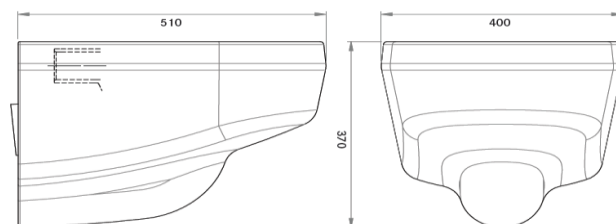

DVS WC-stol: Vägghängd

DVS WC-stol är speciellt utvecklad och designad för att passa i särskilda högriskmiljöer, såsom i fängelser och rättspsykanstalter. WC-stolen är tillverkad av ett kompositmaterial som gör att den är helt okrossbar och med en speciell och hård polyesteryta som ger ett utseende och glansighet som vanligt sanitetsporslin. Med beröringsfri sensorstyrning av spolning så får man en mycket smidig och robust lösning för de tuffaste miljöer samtidigt som det möter kraven på hygien och enkel rengöring. DVS WC-stol monteras med genomgående bult (12mm) genom vägg alternativt att man monterar den i Heno WC-modul.

- Designad för Högriskmiljöer.
- Tillverkad i okrossbar komposit.
- Attraktivt utseende i vitt som påminner om sanitetsporslin.
- Hygienisk hård yta som medger enkel rengöring.
- Inlopp spolning: Ø 50mm.
- Utlopp avlopp: Ø 100mm.
- Spolvolym: 4L.
- Kompletteras med DVS WC-Spolning.
- Kan kompletteras med WC-sits.

Modell	Beskrivning	Färg	Mått: DxBxH mm	Vikt kg
DVVR01-017	WC-stol Vägghängd	Vit	510 x 400 x 370	14,7 kg
DVVR01-016	WC-sits	Vit	496 x 360 x 55	4,1 kg