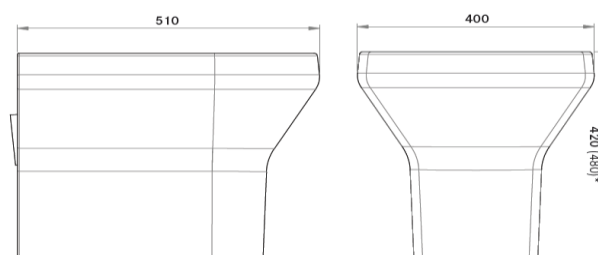

DVS WC-stol Golvstående

DVS WC-stol är speciellt utvecklad och designad för att passa i särskilda högriskmiljöer, såsom i fängelser och rättspsykiater. WC-stolen är tillverkad av ett kompositmaterial som gör att den är helt okrossbar och med en speciell och hård polyesteryta som ger ett utseende och glansighet som vanligt sanitetsporslin. Med beröringsfri sensorstyrning av spolning så får man en mycket smidig och robust lösning för de tuffaste miljöer samtidigt som det möter kraven på hygien och enkel rengöring. DVS WC-stol monteras med genomgående bult (12mm) genom vägg alternativt att man monterar den i Heno WC-modul.

- Designad för Högriskmiljöer.
- Tillverkad i okrossbar komposit.
- Attraktivt utseende i vitt som påminner om sanitetsporslin.
- Hygienisk hård yta som medger enkel rengöring.
- Inlopp spolning: Ø 50mm.
- Utlopp avlopp: Ø 100mm.
- Spolvolym: 4L.
- Finns även i förhöjd modell (6cm) för handikappanpassning.
- Kompletteras med DVS WC-Spolning.
- Kan kompletteras med WC-sits.

Modell	Beskrivning	Färg	Mått: Dx B x H mm	Vikt kg
DVVR01-010	WC-stol Golvstående	Vit	510 x 400 x 420	16,8 kg
DVVR01-011	WC-stol Golvstående förhöjd 6cm	Vit	510 x 400 x 480	18,1 kg
DVVR01-016	WC-sits	Vit	496 x 360 x 55	4,1 kg