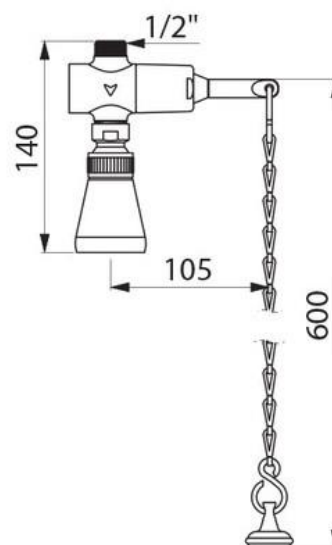

## Tempostop dusch med kedja

Självstängande duschventil med duschhuvud för synligt montage. För anslutning till förblandat eller kallt vatten. Flöde av vatten erhålls genom att dra i kedjans handtag. Full hygien tack vare den självstängande funktionen utan handkontakt. Flödet stängs automatiskt efter ca 15 sekunder. Optimal energibesparing upp till ca 50 % jämfört med traditionell duschblandare. Reglerbart flöde. Duschkittet levereras komplett med ventil, duschsil samt kedja med handtag.

Om förblandat vatten skall användas rekommenderar vi någon av Henos centralblandare. Finns i olika storlekar beroende på antal duschar.

- Reglerbart flöde: 6-9 L/min.
- Inlopp: R15.
- Arbetstryck: 1-5 bar.
- Installation: Synligt montage i tak.
- Användning: Alla publika och kommersiella våtutrymmen.
- Finns i 2 modeller: Med justerbart duschhuvud eller med fast duschhuvud

Modell	Artikelnr.	RSKnr.	Beskrivning	Vikt kg
Tempostop dusch, kedja just.	DB747004	8381732	Duschventil med kedja och justerbart duschhuvud	0,9 kg
Tempostop dusch kedja fast	DB747006	-	Duschventil med kedja och fast duschhuvud	0,9 kg