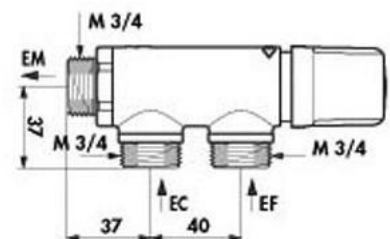

Premix Compact R20