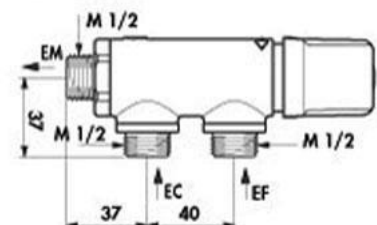

Termostatisk förblandare avsedd för tappventiler som skall anslutas med förblandat vatten. Premix finns i två olika dimensioner och ansluts med kallt och varmt vatten. Inställbar temperatur från 30°C till 60°C. Skållningsskydd, blandaren stänger omgående vid kallvattenbortfall för att förhindra skållning. Låsbar temperaturinställning. Blandaren levereras komplett med integrerade backventiler samt filter.

- Installation: Väggmontage.
- Inlopp: R15 utv. Alt. R20 utv.
- Arbetstryck: 1-5 bar.
- Flöde: 19 L/min vid 1 bar.
- Max temperatur: 70 °C.
- Appliceringsområden: Förblandare till t.ex. tappventiler, duschar, bidé och badkar.

Premix Compact 15