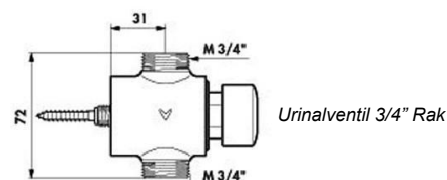

Tempostop Urinalventil 1/2" och Urinalventil 3/4"

Urinalventil 1/2" Rak

Urinalventil 1/2"

Urinalventil 3/4" Rak

Flöde av vatten erhålls genom ett tryck på knappen. Flödet stängs automatiskt efter ca 3 sekunder. Reglerbart flöde och service framifrån utan att behöva demontera ventilen. Urinalventilen levereras komplett med väggskruv.

Väggbricka finns som tillval om man väljer urinalventil för synlig anslutning.

- Installeras synligt alt. dolt.
- Inlopp: R15 alt. R20 för urinalventil 3/4".
- Arbetstryck: 1-5 bar.
- Förinställt flöde 9 L/min alt. 15 L/min för urinalventil 3/4".
- Max temperatur 70 °C.
- Appliceringsområden: alla publika och kommersiella toaletter/våtutrymmen, camping, arenor mm.