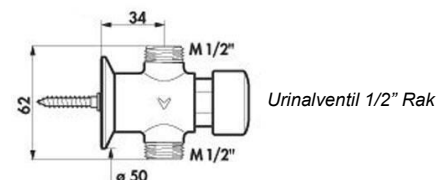

Tempostop Urinalventil 1/2" och Urinalventil 3/4"

Urinalventil 1/2" Rak

Urinalventil 1/2"

Urinalventil 3/4" Rak

Flöde av vatten erhålls genom ett tryck på knappen. Flödet stängs automatiskt efter ca 3 sekunder. Reglerbart flöde och service framifrån utan att behöva demontera ventilen. Urinalventilen levereras komplett med väggskruv.

Väggbricka finns som tillval om man väljer urinalventil för synlig anslutning.

- Installeras synligt alt. dolt.
- Inlopp: R15 alt. R20 för urinalventil 3/4".
- Arbetstryck: 1-5 bar.
- Förinställt flöde 9 L/min alt. 15 L/min för urinalventil 3/4".
- Max temperatur 70 °C.
- Appliceringsområden: alla publika och kommersiella toaletter/våtutrymmen, camping, arenor mm.

Modell	Artikelnr.	RSKn.	Beskrivning	Vikt kg
Tempostop Urinalventil 1/2" Rak	DB 777000	8381566	Urinalventil 1/2" Synligt montage	0,35 kg
Tempostop Urinalventil 1/2" Vinkel	DB 778000	8381591	Urinalventil 1/2" Dolt montage	0,45 kg
Tempostop Urinalventil 3/4" Rak	DB 779000	8381583	Urinalventil 3/4" Synligt montage	0,5 kg