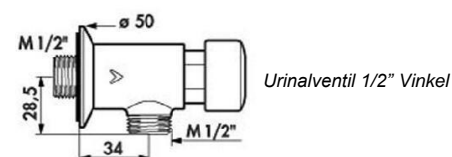

Tempostop Urinalventil 1/2" och Urinalventil 3/4"

Urinalventil 1/2" Rak

Urinalventil 1/2"

Urinalventil 3/4" Rak

Flöde av vatten erhålls genom ett tryck på knappen. Flödet stängs automatiskt efter ca 3 sekunder. Reglerbart flöde och service framifrån utan att behöva demontera ventilen. Urinalventilen levereras komplett med väggskruv.

Väggbricka finns som tillval om man väljer urinalventil för synlig anslutning.

- Installeras synligt alt. dolt.
- Inlopp: R15 alt. R20 för urinalventil 3/4".
- Arbetstryck: 1-5 bar.
- Förinställt flöde 9 L/min alt. 15 L/min för urinalventil 3/4".
- Max temperatur 70 °C.
- Appliceringsområden: alla publika och kommersiella toaletter/våtutrymmen, camping, arenor mm.