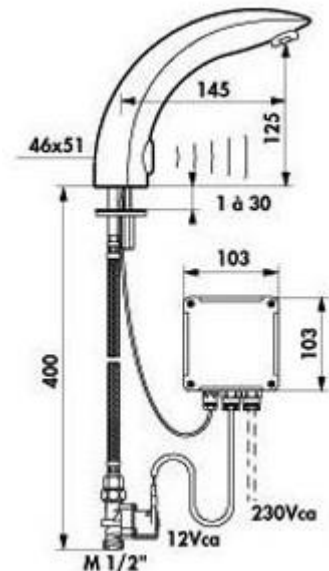

Tempomatic 2

Sensorstyrd beröringsfri tappventil för tvättställ, för anslutning till förblandat eller kallt vatten. Levereras komplett med magnetventil samt en separat styrbox med inbyggd transformator 12v (IP65) där man kan ställa in både flödestider och aktiverings-avstånd. Kan även fås med 6V litiumbatteri. Full hygien tack vare den beröringsfria sensorstyrningen. Optimal energibesparing upp till ca 70 % jämfört med traditionell ettgreppsblandare.

- Beröringsfri sensor
- Ansluts till förblandat eller kallt vatten.
- Inlopp: R15.
- Arbetstryck: 1-5 bar.
- Förinställt flöde 3 L/min.
- Max temperatur: 70 °C.
- Programmerbar automatspolning 45 sekunder vid inaktivitet i 24 timmar.
- Levereras med förstärkt monteringsbricka.
- Spänningsmatning till styrboxen: 230V.

Modell	Artikelnr.	RSKnr.	Beskrivning	Vikt kg
Tempomatic 2	DB 444000	8381688	Sensorstyrd tappventil med trafo	
Tempomatic 2	DB 444006	8381689	Sensorstyrd tappventil med batteri	