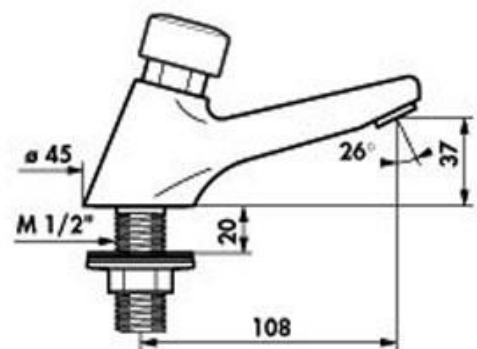

Tempostop AB

Självstängande tappventil med Anti Block-funktion för tvättställ. För anslutning till förblandat eller kallt vatten.

Flöde av vatten erhålls genom ett tryck på knappen men startar ej förrän knappen har släpps. Flödet stängs automatiskt efter ca 7 sekunder. Full hygien tack vare den självstängande funktionen utan handkontakt. Optimal energibesparing upp till 84 % jämfört med traditionell ettgrepsblandare.

- Installation: Tvättställ/tvätträna.
- Inlopp: R15 för Tempostop AB .
- Arbetstryck: 1-5 bar.
- Inställningsbart flöde: 3-6 L/min.
- Max temperatur: 70 °C.
- Appliceringsområden: alla publika och kommersiella toaletter/våtutrymmen, camping, arenor mm.

Modell	Artikelnr.	RSKnr.	Beskrivning	Vikt kg
Tempostop AB	DB 745101	838 17 37	Tappventil	0,6 kg