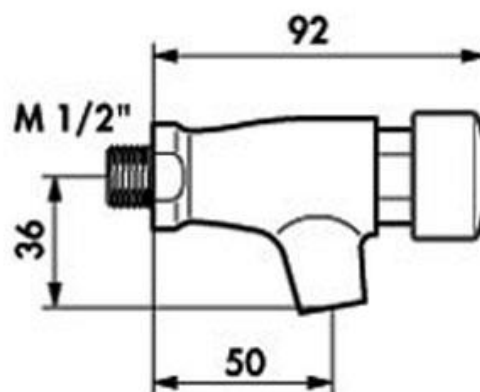

Tempostop AB vägg

Självstängande tappventil med Anti Block-funktion avsedd för väggmontage. Ansluts till kallt eller förblandat vatten. Flöde erhålls genom att knappen trycks in. Flödet startar först när knappen släpps. Full hygien tack vare den självstängande funktionen utan handkontakt. Flödet stängs automatiskt efter ca 7 sekunder. Optimal energibesparing, upp till ca 50 % jämfört med traditionell armatur.

Modell	Artikelnr.	RSKnr.	Beskrivning	Vikt kg
Tempostop AB vägg	DB 746001	8381738	Tappventil för väggmontage	0,3 kg