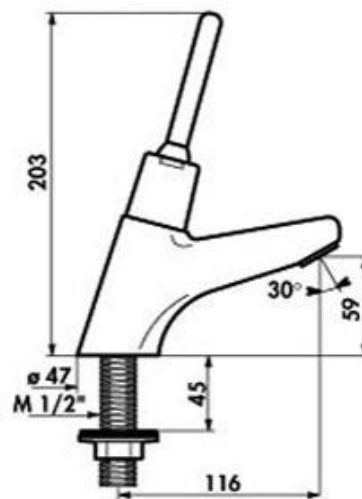

## Tempostop 2: Spakmanövrerad

Självstängande tappventil med spak för tvättställ. För anslutning till förblandat eller kallt vatten. Flöde av vatten erhålls genom att vippa på spaken. Full hygien tack vare den självstängande funktionen utan handkontakt. Flödet stängs automatiskt efter ca 7 sekunder. Optimal energibesparing upp till ca 50 % jämfört med traditionell ettgreppsblandare.

Modell	Artikelnr.	RSKnr.	Beskrivning	Vikt kg
Tempostop 2 Spakman.	DB 702400	8381734	Tappventil	1,2 kg