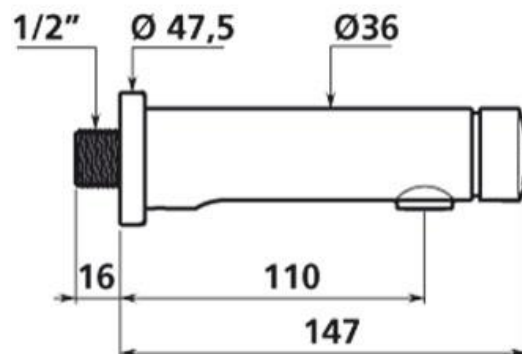

Temposoft 2: Vägg

Självstängande tappventil med en extra mjuk tryckfunktion för väggmontage. Anslutning till förblandat eller kallt vatten. Flöde av vatten erhålls genom ett mycket lätt tryck på knappen. Full hygien tack vare den självstängande funktionen utan handkontakt. Flödet stängs automatiskt efter ca 7 sekunder. Optimal energibesparing upp till ca 50 % jämfört med traditionell ettgreppsblandare.

Modell	Artikelnr.	RSKnr.	Beskrivning	Vikt kg
Temposoft 2 vägg	DB 741500	838 16 57	Självstängande tappventil för väggmontage	0,6 kg