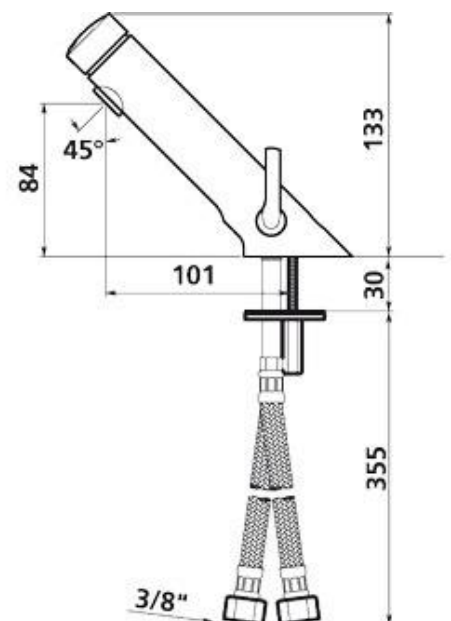

- Inställningsbart flöde 3-6 L/min.
- Flödestid ca: 15 sekunder.
- Inlopp: R10 inv.
- Arbetsstryck: 1-5 bar.
- Temperatur: Max 70 °C.
- Kan temperatur begränsas
- Användning: Alla publika och kommersiella våtutrymmen