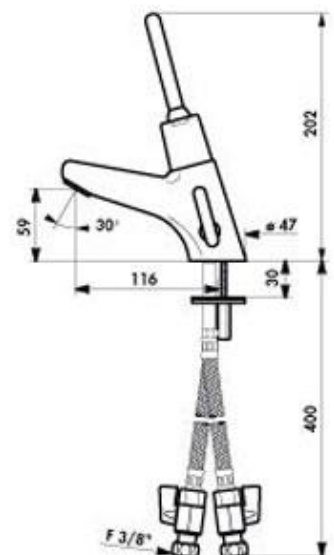

## Tempomix 2: Spakmanövrerad

Självstängande tvättställsblandare med spak för föranslutning till varmt och kallt vatten. Temperaturvredet sitter på blandarens sida. Flöde av vatten erhålls genom att vipa på spaken. Full hygien tack vare den självstängande funktionen utan handkontakt. Flödet stängs automatiskt efter ca 7 sekunder. Optimal energibesparing upp till ca 50 % jämfört med traditionell ettgreppsblandare. Temperaturspärrefunktion för att förhindra skållning. Blandaren levereras komplett med integrerade backventiler och förstärkt monteringsbricka.

- Inställningsbart flöde 3-6 L/min.
- Inlopp: R10 inv.
- Arbetstryck: 1-5 bar.
- Temperatur: Max 70 °C.
- Användning: Förskolor, äldreomsorg och för rörelsenedsatta personer.

| Modell                    | Artikelnr. | RSKnr.    | Beskrivning                        | Vikt kg |
|---------------------------|------------|-----------|------------------------------------|---------|
| Tempomix 2 Spakmanövrerad | DB 700500  | 838 16 53 | Spakmanövrerad tvättställsblandare |         |