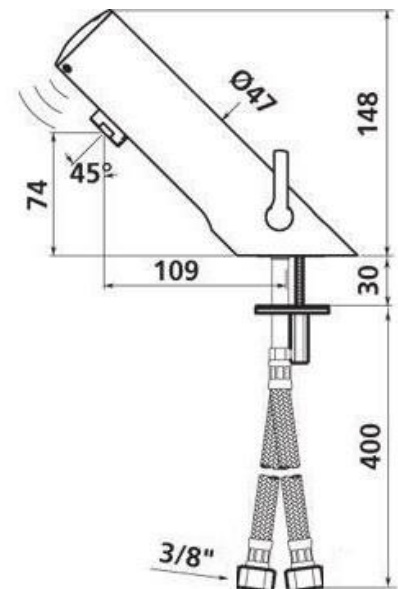

- Inlopp: R10.
- Arbetstryck. 1-5 bar.
- Förinställt flöde: 3 L/min.
- Max temperatur: 70 °C.
- Automatisk hygienspolning 45 sek vid inaktivitet i 24 timmar.
- Levereras med förstärkt monteringsbricka.
- Temperaturvred sitter på sidan av blandaren.