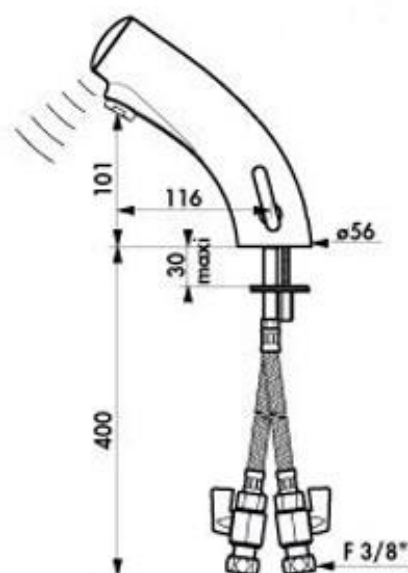

Tempomatic Mix 3

Sensorstyrd beröringsfri blandare för tvättställ, föranslutning till varmt och kallt vatten. Vatten flödar endast då händerna aktiverar sensorn. Optimal energibesparing upp till ca 50 % jämfört med traditionell ettgreppsblandare. Automatisk hygienspolning för att förebygga risker för legionellatillväxt. Säkerhet mot blockering: Vid blockering av sensorn stängs blandaren automatiskt av efter 20 sek.

- Beröringsfri sensor.
- Temperaturvred på sidan av blandaren.
- Flöde ca 3 L/min.
- Inlopp: R10.
- Arbetstryck: 1-5 bar.
- Temperatur: Max 70 °C.
- Automatisk hygienspolning 45 sek vid inaktivitet i 24 timmar.
- Spänning: 6V via integrerat litiumbatteri.
- Levereras med förstärkt monteringsbricka.