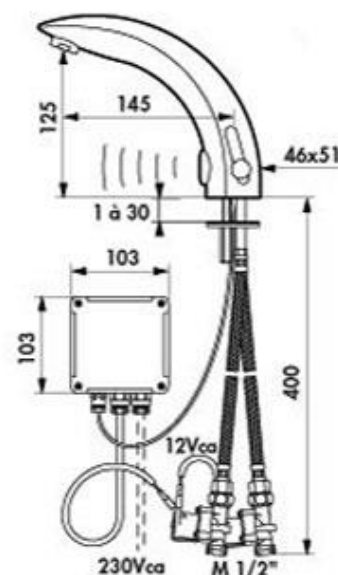

Tempomatic Mix 2

Sensorstyrd beröringsfri blandare för tvättställ, för anslutning till varmt och kallt vatten. Vatten flödar endast då händerna aktiverar sensorn. Blandaren levereras komplett med magnetventiler samt en separat styrbox med inbyggd transformator 12V (IP65), där man kan ställa in både flödestider och aktiveringsavstånd. Optimal energibesparing upp till ca 50 % jämfört med traditionell ettgreppsblandare. Programmerbar automatspolning i 45 sekunder, om blandaren inte har varit i bruk under 24 timmar, för att förebygga risker för legionellatillväxt.

- Beröringsfri sensor.
- Flöde: ca 3 L/min.
- Inlopp: R15.
- Arbetstryck: 1-5 bar.
- Temperatur: Max 70 °C.
- Spänningsmatning till styrboxen: 230V.
- Säkerhet mot blockering: Vid blockering av sensorn stängs blandaren automatiskt av efter 60 sek.
- Levereras med förstärkt monteringsbricka.
- Temperaturvredet sitter på sidan av blandaren.