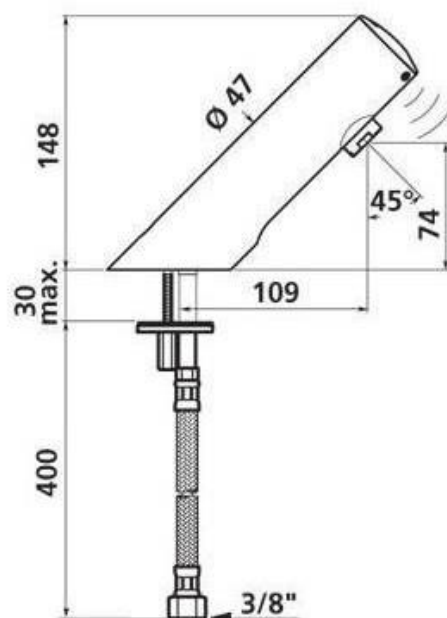

## Tempomatic 4

Sensorstyrd beröringsfri tappventil för tvättställ. Levereras komplett med softpex slang samt med batteri (6V Litium) alt. med transformator. Den beröringsfria sensorn ger full hygien samt upp till 90 % mer vattenbesparing än en traditionell ettgreppsblandare. Automatisk hygienspolning för att förebygga risker för legionellatillväxt.

- Inlopp: R10.
- Arbetstryck. 1-5 bar.
- Förinställt flöde: 3 L/min.
- Max temperatur: 70 °C.
- Automatisk hygienspolning 45 sek vid inaktivitet i 24 timmar.
- Levereras med förstärkt monteringsbricka.

Modell	Artikelnr.	RSKnr.	Beskrivning	Vikt kg
Tempomatic 4	DB 440106	8381728	Sensorstyrd ventil med batteri	1,3 kg
Tempomatic 4	DB 440101	8430492	Sensorstyrd ventil med trafo	1,3 kg