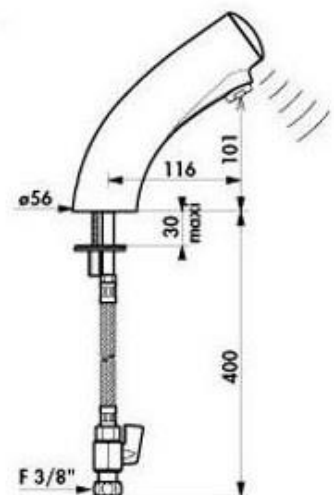

När förblandat vatten skall användas rekommenderar vi Premix Compact termostatblandare.

- Beröringsfri sensor
- Ansluts till förblandat eller kallt vatten.
- Inlopp: R10.
- Arbetstryck: 1-5 bar.
- Förinställt flöde 3 L/min.
- Max temperatur: 70 °C.
- Automatisk hygienspolning 45 sek vid inaktivitet i 24 timmar.
- Levereras med förstärkt monteringsbricka.

Modell	Artikelnr.	RSKnr.	Beskrivning	Vikt kg
Tempomatic 3	DB 442006	8381687	Sensorstyrd tappventil med batteri	