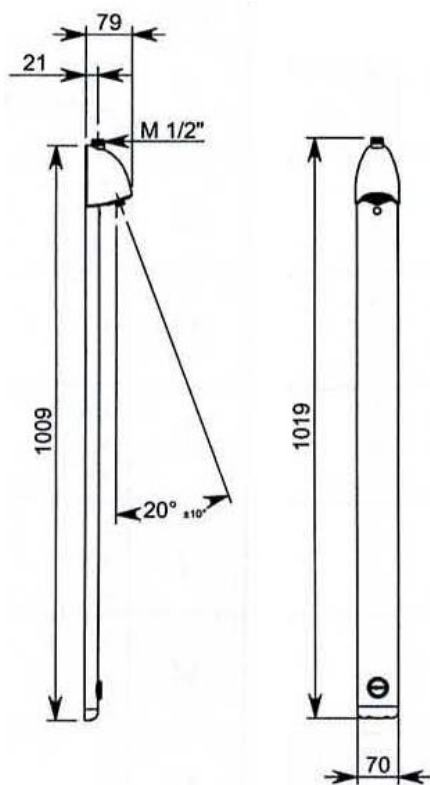

Duschpanel Sporting

Mekanisk duschpanel av förstärkt aluminium och finns i två utföranden med aluminium finish eller i vitlackerat. Panelen monteras enkelt framifrån och förblandat vatten ansluts uppifrån. Panelen startas med ett lätt tryck på tryckknappen och stängs av automatiskt efter ca: 30 sekunder. Rekommenderad monteringshöjd är 1200 mm ö.f.g till tryckknappen.

- Flöde: ca 30 sekunder, med 6-9 l/min.
- Inlopp: Förblandat vatten med R15.
- Arbetsstryck: 1-5 bar.
- Material: borstat aluminium.
- Färg: silver/grå.
- Kan kompletteras med Heno's olika centralblandare

Modell	Artikelnr.	RSKnr.	Beskrivning	Vikt kg
Sporting	DB714700	8381640	Självstängande duschpanel	1,5