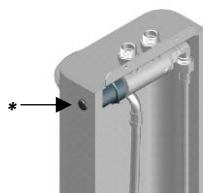

## DP1 Sisab

Självstängande duschpanel i borstad rostfri stålplåt. Den ansluts till kallt och varmt vatten cc40 mm och levereras komplett med kulventiler.

Urustad med Temposoft duschventil som bara kräver ett lätt tryck med handen för att starta flödet samt en Termostatblandare som sitter dolt inne i panelen med möjlighet att justera temperaturen utifrån. Rekommenderad monteringshöjd är 1100mm ö.f.g till tryckknappen och 800mm för handikappmodell.

- Självstängande duschventil
- Flöde: ca 20-30 sek samt 8-10 L/min.
- Inlopp: cc40 mm, R15 med kulventil.
- Inbyggd termostatblandare som kan temperatur begränsas mellan 30-60°C.
- Arbetstryck: 1-5 bar.
- Kan beställas med städuttag (U), shampohylla samt med förlängningsprofil.
- Finns även i förlängt utförande (+ 300 mm) med eller utan handdusch.
- Material borstad rostfri stålplåt 1mm - SIS 2333/EN.1.40301.
- Kan även fås i pulverlackat utförande.

*Inbyggd dold termostatblandare. Temperaturen kan justeras bakom täckpluggen\* med hjälp av en stjärnmejsel.*

Artikelnr.	RSKnr.	Beskrivning	Vikt kg
RD000-01 SIS	8381740	Självstängande duschpanel	7,0 kg
RD000-01 SIS SH	8381741	Självstängande handikappanpassad duschpanel	7,5 kg