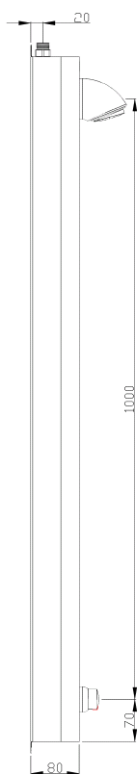

## DP1 Sisab

Självstängande duschpanel i borstad rostfri stålplåt. Den ansluts till kallt och varmt vatten cc40 mm och levereras komplett med kulventiler.

Urustad med Temposoft duschventil som bara kräver ett lätt tryck med handen för att starta flödet samt en Termostatblandare som sitter dolt inne i panelen med möjlighet att justera temperaturen utifrån. Rekommenderad monteringshöjd är 1100mm ö.f.g till tryckknappen och 800mm för handikappmodell.

- Självstängande duschventil
- Flöde: ca 20-30 sek samt 8-10 L/min.
- Inlopp: cc40 mm, R15 med kulventil.
- Inbyggd termostatblandare som kan temperatur begränsas mellan 30-60°C.
- Arbetstryck: 1-5 bar.
- Kan beställas med städuttag (U), shampohylla samt med förlängningsprofil.
- Finns även i förlängt utförande (+ 300 mm) med eller utan handdusch.
- Material borstad rostfri stålplåt 1mm - SIS 2333/EN.1.40301.
- Kan även fås i pulverlackat utförande.

*Inbyggd dold termostatblandare. Temperaturen kan justeras bakom täckpluggen\* med hjälp av en stjärnmejsel.*

Artikelnr.	RSKnr.	Beskrivning	Vikt kg
RD000-01 SIS	8381740	Självstängande duschpanel	7,0 kg
RD000-01 SIS SH	8381741	Självstängande handikappanpassad duschpanel	7,5 kg