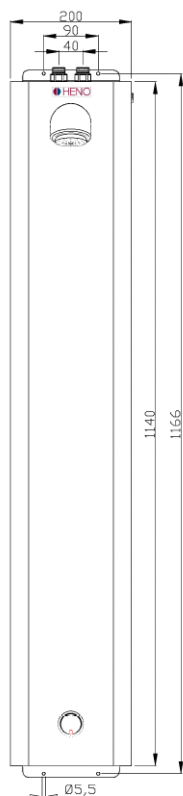

## DP1 Sisab

Självstängande duschpanel i borstad rostfri stålplåt. Den ansluts till kallt och varmt vatten cc40 mm och levereras komplett med kulventiler.

Urustad med Temposoft duschventil som bara kräver ett lätt tryck med handen för att starta flödet samt en Termostatblandare som sitter dolt inne i panelen med möjlighet att justera temperaturen utifrån. Rekommenderad monteringshöjd är 1100mm ö.f.g till tryckknappen och 800mm för handikappmodell.

- Självstängande duschventil
- Flöde: ca 20-30 sek samt 8-10 L/min.
- Inlopp: cc40 mm, R15 med kulventil.
- Inbyggd termostatblandare som kan temperatur begränsas mellan 30-60°C.
- Arbetstryck: 1-5 bar.
- Kan beställas med städuttag (U), shampohylla samt med förlängningsprofil.
- Finns även i förlängt utförande (+ 300 mm) med eller utan handdusch.
- Material borstad rostfri stålplåt 1mm - SIS 2333/EN.1.40301.
- Kan även fås i pulverlackat utförande.

*Inbyggd dold termostatblandare. Temperaturen kan justeras bakom täckpluggen\* med hjälp av en stjärnmejsel.*

Artikelnr.	RSKnr.	Beskrivning	Vikt kg
RD000-01 SIS	8381740	Självstängande duschpanel	7,0 kg
RD000-01 SIS SH	8381741	Självstängande handikappanpassad duschpanel	7,5 kg