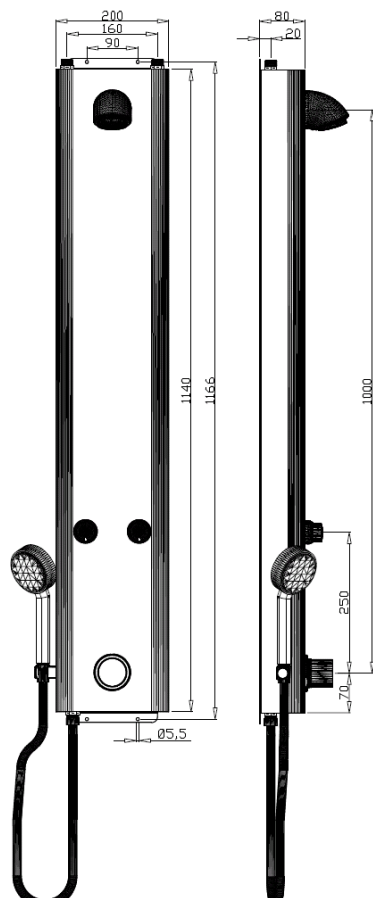

## DP2 Therm S

Självstängande duschpanel i robust borstad rostfri stålplåt med handusch. Ansluts till kallt och varmt vatten cc160 mm och levereras komplett med kulventiler.

Utrustad med termostatblandare samt med dubbla Temposoft duschventiler som bara kräver ett lätt tryck med handen. Rekommenderad monteringshöjd är 1100mm ö.f.g till termostatblandaren.

- Självstängande duschventil.
- Flöde: ca 20-30 sekunder, samt 8-10 L/min.
- Inlopp: cc160 mm, R15 med kulventil. Kan även fås med cc40 mm.
- Termostatblandaren kan temperatur begränsas.
- Arbetsstryck: 1-5 bar.
- Kan beställas med shampohylla samt med förlängningsprofil.
- Material: Borstad rostfri stålplåt 1mm - SIS 2333/EN.1.40301.
- Finns även i pulverlackerat utförande.

Artikelnr.	RSKnr.	Beskrivning	Mått i mm: HxBxD	Vikt kg
RD000-02TS	8381582	Självstängande duschpanel med handdusch	1166 x 200 x 80	7 kg