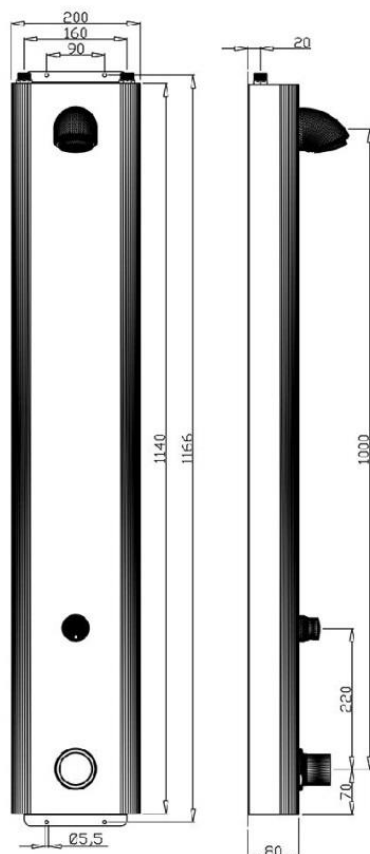

DP2 Therm

Självstängande duschpanel i borstad rostfri stålplåt. Ansluts till kallt och varmt vatten cc160mm och levereras komplett med kulventiler.

Urustad med termostatblandare samt med Temposoft duschventil som bara kräver ett lätt tryck med handen. Rekommenderad monteringshöjd är 1100mm ö.f.g till termostatblandaren.

- Självstängande duschventil.
- Flöde: ca 20-30 sekunder, samt 8-10 L/min.
- Inlopp: cc160 mm, R15 med kulventil. Kan även fås med cc40 mm.
- Termostatblandaren kan temperatur begränsas.
- Arbetstryck: 1-5 bar.
- Kan beställas med shampohylla samt med förlängningsprofil.
- Material: Borstad rostfri stålplåt 1mm - SIS 2333/EN.1.40301.
- Finns även i pulverlackerat utförande

Artikelnr.	RSKnr.	Beskrivning	Mått i mm: HxBxD	Vikt i kg
RD000-02T	8381581	Självstängande duschpanel	1166 x 200 x 80	7 kg