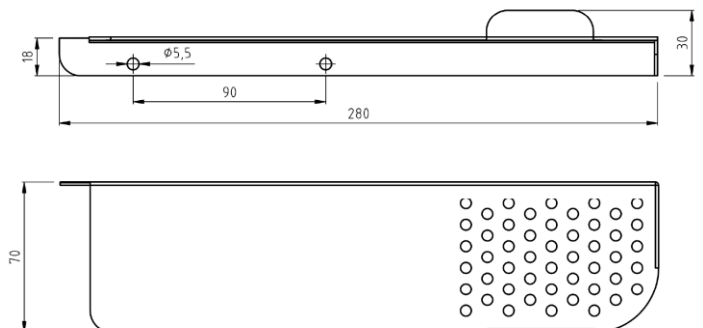

Shampohylla SH-1

Shampohylla SH-1 är tillverkad i robust borstad rostfri stålplåt. Shampohyllan passar alla Henos duschpaneler med standard bredd 200mm. Hyllan monteras enkelt under duschpanelen med hjälp av befintliga skruvar för panelen så inga extra hål i tätskiktet behöver göras.

- Passar alla Heno duschpaneler med standardbredd 200 mm.
- Enkel montering.
- Mått mm: 280 x 70 x 30 (BxDxH)
- Material borstad rostfri stålplåt - SIS 2333/EN.1.40301.
- Kan även beställas i pulverlackerat utförande.

Modell	Artikelnr.	RSKnr.	Beskrivning	Vikt kg
SH-1	RD000-06S	8221714	Shampohylla för Duschpanel	0,2 kg