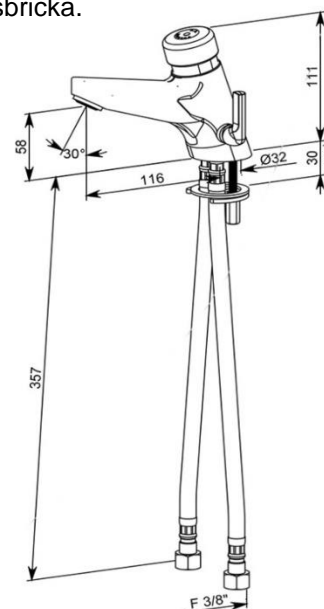

Tempomix 2 AB

Självstängande tvättställsblandare med Anti Block-funktion, för anslutning till varmt och kallt vatten. Temperaturvredet sitter på blandarens sida. Flöde av vatten erhålls genom ett tryck på knappen och startar först efter det att knappen släppts vilket ger en vandalsäker funktion som förhindrar översvämmning. Full hygien tack vare den självstängande funktionen utan handkontakt. Flödet stängs automatiskt efter c:a 10-15 sekunder. Optimal energibesparing, upp till c:a 50% jämfört med traditionell ettgreppsblandare. Temperaturspärffunktion för att förhindra skållning. Blandaren levereras komplett med integrerade backventiler och förstärkt monteringsbricka.

- Inställningsbart flöde 3-6 L/min.
- Flödestid ca: 10-15 sekunder
- Inlopp: R10 inv.
- Arbetstryck: 1-5 bar.
- Temperatur: Max 70 °C.
- Temperaturspärffunktion.
- Användning: Alla publika och kommersiella våtutrymmen.
- Testad enligt EN816