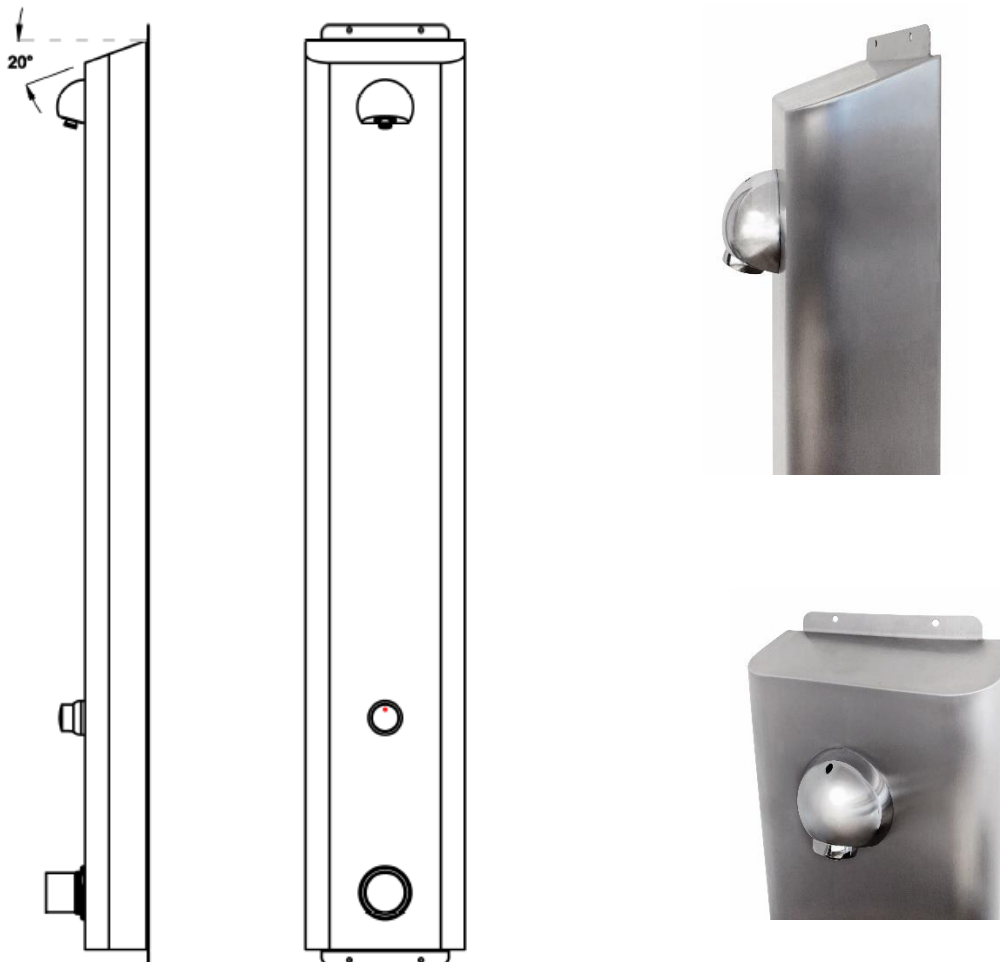

Sluttande topp på duschpanel

Sluttande topp är ett tillval som är möjlig till alla Henos egentillverkade duschpaneler. Slutningen på 20° ger duschpanelen en högre suicidpreventiv utformning. Vid sluttande topp så sker anslutning av vatten bakom panelen s.k. Dold anslutning.

Artikel	Beskrivning
SLUTTANDE	Sluttande topp för standard duschpaneler
SLUTTANDE SG	Sluttande topp för S:t Görans duschpaneler
SLUTTANDE BRED	Sluttande topp för Extra breda duschpaneler