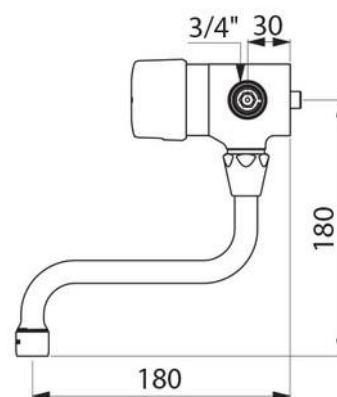

Tempomix för väggmontage

Självstängande tvättställsblandare för anslutning till varmt och kallt vatten. Temperaturen regleras genom att temperaturratten vrids. Flöde av vatten erhålls genom att trycka ned tempratten. Full hygien tack vare den självstängande funktionen utan handkontakt. Flödet stängs automatiskt efter ca 7 sekunder. Optimal energibesparing upp till ca 50 % jämfört med traditionell ettgreppsblandare. Temperaturspärri för att förhindra skällning. Blandaren levereras med integrerade backventiler och kan beställas med eller utan pip samt med anslutningsvinklar cc150mm.

- Inställningsbart flöde 1,5-6 L/min.
- Inlopp: R20
- Arbetstryck: 1-5 bar.
- Temperatur: Max 70 °C.
- Användning: Alla publika och kommersiella våtutrymmen.

Modell	Artikelnr.	Beskrivning	Vikt
Tempomix i vägg	DB 798000	Självstängande tvättställsblandare	0,6
Svängbar pip	DB 945152	Längd 180mm	0,2
Vinkelkopplingar 150mm cc.	DB874220	Levereras i par	0,1