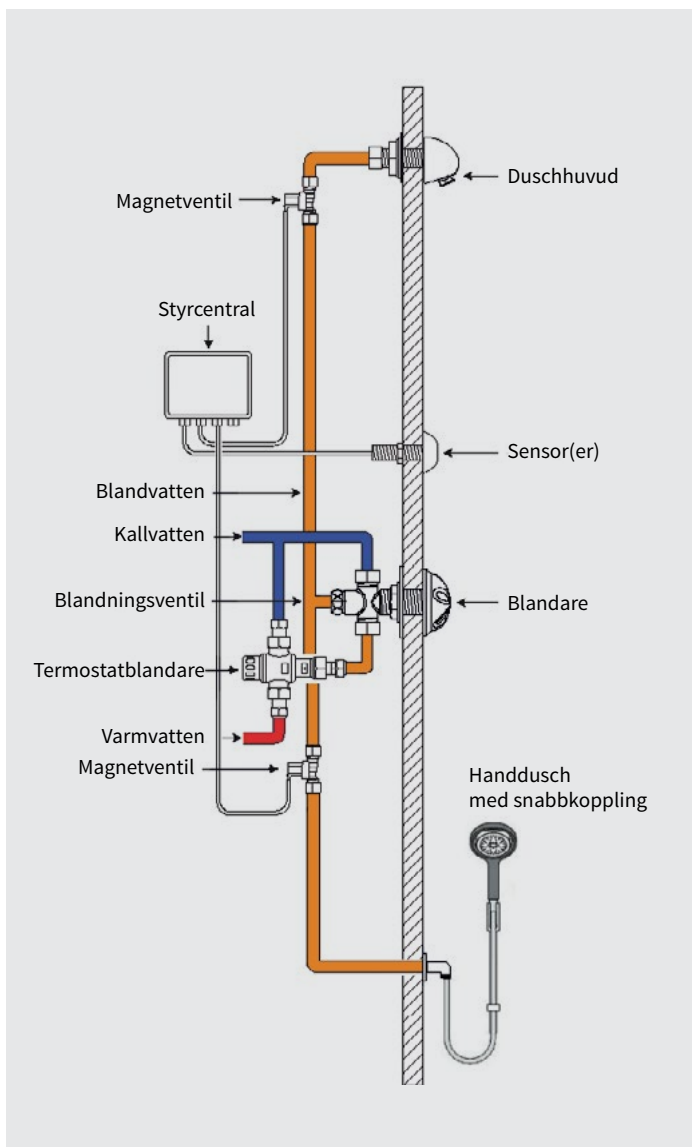

Installation av säkerhetsdusch.