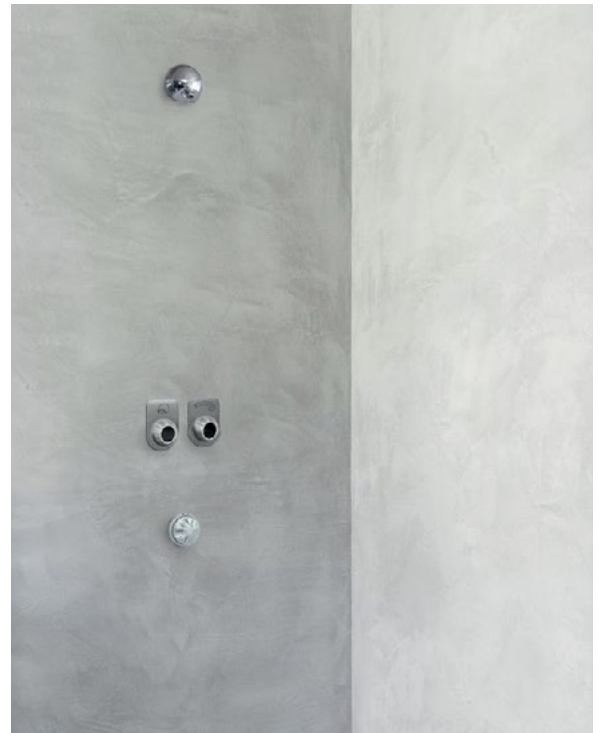

Säkerhetsdusch nischmontage.