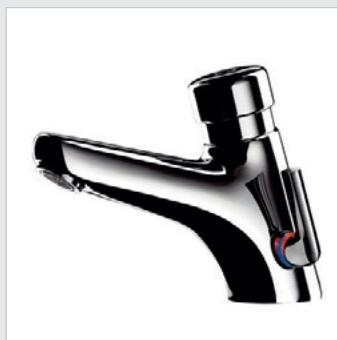

DVS Tvättställ

Tvättställ i okrossbar komposit för väggmontage med nisch eller i högriskmodul. Beröringsfri sensorstyrning, integrerad utloppspip och dold VA-anslutning.

TEK Tvättställ

Tvättställ i rostfritt stål för väggmontage med nisch, med självstängande tryckknappar för flöde och integrerad utloppspip samt dold VA-anslutning.

BOB Tvättställ

Tvättställ i rostfritt stål för väggmontage med eller utan nisch och med dold VA-anslutning. Finns med eller utan hål för tvättställsblandare.

Tempomix 1

Självstängande tvättställsblandare. Ratt för start av flöde och temperaturjustering.