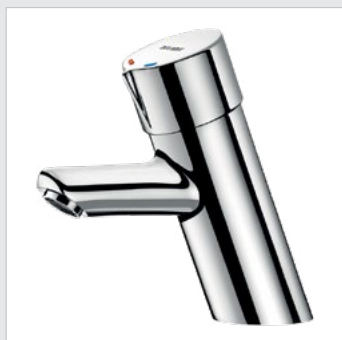

DVS Tvättställ

Tvättställ i okrossbar komposit för väggmontage med nisch eller i högriskmodul. Beröringsfri sensorstyrning, integrerad utloppspip och dold VA-anslutning.

TEK Tvättställ

Tvättställ i rostfritt stål för väggmontage med nisch, med självstängande tryckknappar för flöde och integrerad utloppspip samt dold VA-anslutning.

BOB Tvättställ

Tvättställ i rostfritt stål för väggmontage med eller utan nisch och med dold VA-anslutning. Finns med eller utan hål för tvättställsblandare.

Tempomix 1

Självstängande tvättställsblandare. Ratt för start av flöde och temperaturjustering.