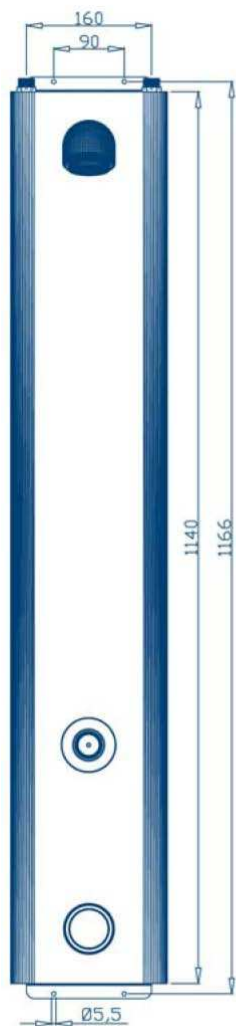

## HENO DP-2 Therm

Mekanisk duschpanel med termostatblandare och självstängande duschventil. RSK: 838 15 81

- Självstängande duschventil, ca. 20-30 sekunder.
- Material: Borstad rostfri stålplåt SIS 2333/EN.1.40301
- Flöde: ca. 0,15 ltr./sek.
- Temperaturbegränsad
- Komplet med kulventil 15 cu.
- Inlopp cc 160
- Arbetstryck: 0,5-5 bar.
- Finns även i pulverlackerat utförande.
- Kan beställas med tvålhylla.