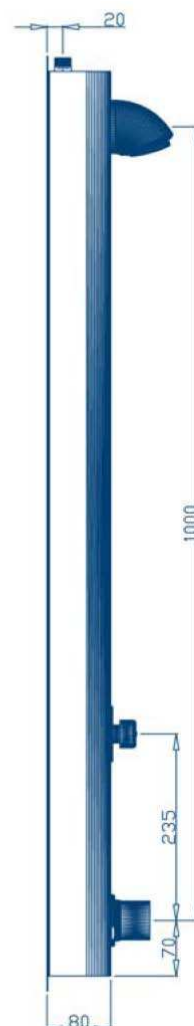

## HENO DP-2 Therm

Mekanisk duschpanel med termostatblandare och självstängande duschventil. RSK: 838 15 81

- Självstängande duschventil, ca. 20-30 sekunder.
- Material: Borstad rostfri stålplåt SIS 2333/EN.1.40301
- Flöde: ca. 0,15 ltr./sek.
- Temperaturbegränsad
- Komplet med kulventil 15 cu.
- Inlopp cc 160
- Arbetstryck: 0,5-5 bar.
- Finns även i pulverlackerat utförande.
- Kan beställas med tvålhylla.