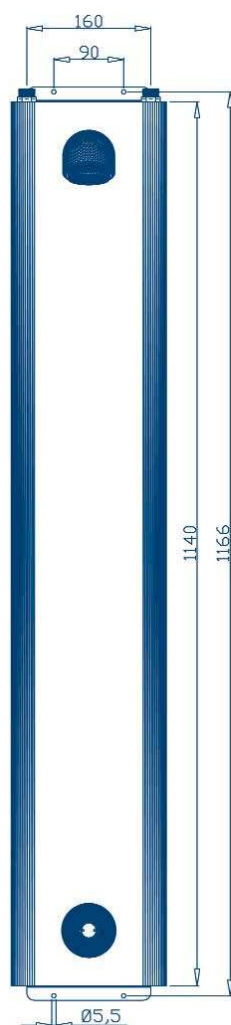

HENO DP-2

Mekanisk duschpanel med självstängande blandare. RSK:
838 15 36

- Självstängande duschventil, ca. 20-30 sekunder.
- Material: Borstad rostfri stålplåt SIS 2333/EN.1.40301
- Flöde: ca. 0,15 ltr./sek.
- Kan temperaturbegränsas
- Komplet med kulventil 15 cu.
- Inlopp cc 160
- Arbetstryck: 0,5-5 bar.
- Finns även i pulverlackerat utförande.
- Kan beställas med tvålhylla.