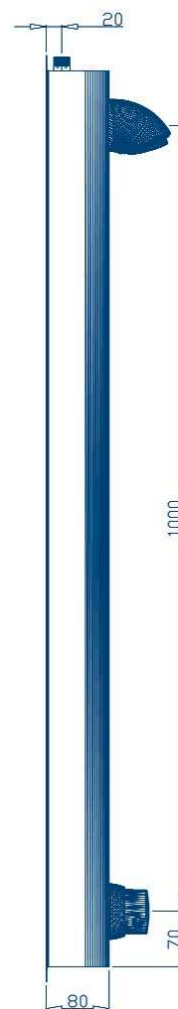

HENO DP-2

Mekanisk duschpanel med självstängande blandare. RSK:
838 15 36

- Självstängande duschventil, ca. 20-30 sekunder.
- Material: Borstad rostfri stålplåt SIS 2333/EN.1.40301
- Flöde: ca. 0,15 ltr./sek.
- Kan temperaturbegränsas
- Komplet med kulventil 15 cu.
- Inlopp cc 160
- Arbetstryck: 0,5-5 bar.
- Finns även i pulverlackerat utförande.
- Kan beställas med tvålhylla.